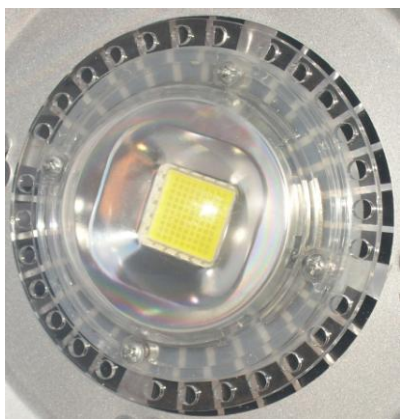

Светильник для промышленных помещений и индустриальных зон IL-RL03-90W

Светильник типа «ЕВРОБЭЙ» предназначен для освещения промышленных зон, цехов, складских помещений, изготовлен на базе полупроводниковых источников света (светодиодах). Оптимальный вариант установки: на подвесе, потолочной балке или опоре высотой 6 - 9м, рабочий температурный диапазон: от -40 С⁰ до +85 С⁰.

Групповая светодиодная матрица обеспечивает высокую светоотдачу (6 700 лм) при потреблении всего 90W.

Светильник надежно защищен от внешнего воздействия, имеет защиту IP65 и 100 % пыленепроницаемость. Корпус светильника выполнен из алюминиевого сплава с защитным покрытием и имеет эффективную поверхность для обеспечения теплового режима светодиодов.

Гарантийный срок: 12 месяцев

Спецификация:

Размер:	500 x 466 x 90
Вес:	4,8 кг
Посадочный размер:	Ф60 мм.

Электротехнические характеристики:

Класс защиты:	IP65
Питание:	220 V AC
Потребляемая мощность:	90W
Световая эффективность	
Используемых светодиодов:	75 Lm/W
Срок службы:	60 000 часов
Световой поток, не менее:	6 700 lm
Цветовая температура:	5500 – 6000 K
Индекс Ra, не менее:	85

Угловое распределение силы света
 (кривая силы света) и фотометрические характеристики.